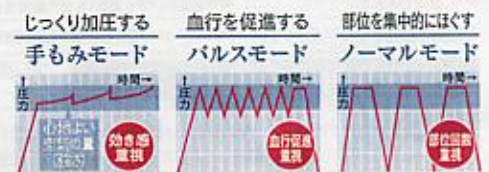

クラブハウス

温浴施設

スポーツジム

最高クラスの**メカマッサージ** & **エアーマッサージ**を、この一台に。

MECHANICAL MASSAGE

業界最大[※] 深層極^{メカ}

業界最大[※]12.5cmのもみ玉突出能力で、
現代人特有のコリの深層を攻略します。

※2016年3月現在。

業界初[※] ダブルセンシング

マッサージの「深さ」と「ポイント」を最適化する
2つのセンサーを搭載。

※2016年3月現在。

AIR MASSAGE

業界初[※] トリプルモードエアシステム

エアの流量と速度を制御することで、
手もみのような力強さと躍動感を再現。

※2016年3月現在。

肩ぐうマッサージ [腕マッサージ] [腰・骨盤マッサージ]

[脚部・足裏マッサージ] [ふくらはぎ新マッサージ]

あらゆる施設利用に対応する、**かんたん**操作。

●ボタンひとつで自動コース(16分間)をスタート!

基本コース
全身コース
肩コース
腰コース
ストレッチコース

極モード
全身極メカコース
肩極メカコース
腰極メカコース
極ストレッチコース

●自動リクライニング!

背もたれが、マッサージに最適な角度に自動リクライニング。

〈その他の主な機能〉

身体フィット	メカマッサージ	エアーマッサージ	ストレッチ	コース機能
脚の長さによって ナチュラルフィット スライド機構	首・肩・背・腰・尻に対応 17タイプの もみ技	5段階の強弱調節 28個の エアータグ	全身&部位を伸ばす ストレッチ マッサージ	7分間のミニコース 部位集中 マッサージ
脚部の角度が選べる 電動角度調節 オットマン	お好みの強さが選べる 9段階の もみ強弱調節	腰まわりをケアする ひねり マッサージ	脚のしびれやむくみへの対応 フット ストレッチ	ハードなマッサージ 極モード