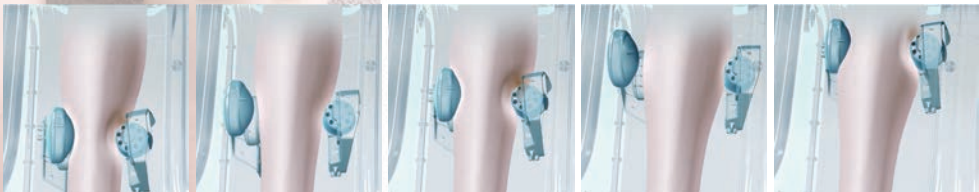

↓ふくらはぎ全体のマッサージポイントをなぞるように力強く刺激します