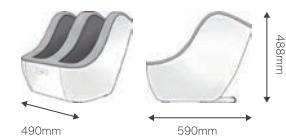

製品仕様

販売名 フットマッサージャー FM210

カラー ■ベージュ、■レッド

医療機器認証番号 228AGBZX00088000

医療機器分類 管理医療機器

使用目的又は効果 あんま、マッサージの代用
一般家庭で使用すること

電源 AC100V 50/60Hz

定格消費電力 最大80W (ヒーター消費電力30W)

定格時間 約15分

寸法 約 W490 x D590 x H488 mm

質量 約18kg

電気代の目安 約32.4円/月

※毎日30分を30日使用した場合。電力料金目安単価27円/kWh(税込)で算出。