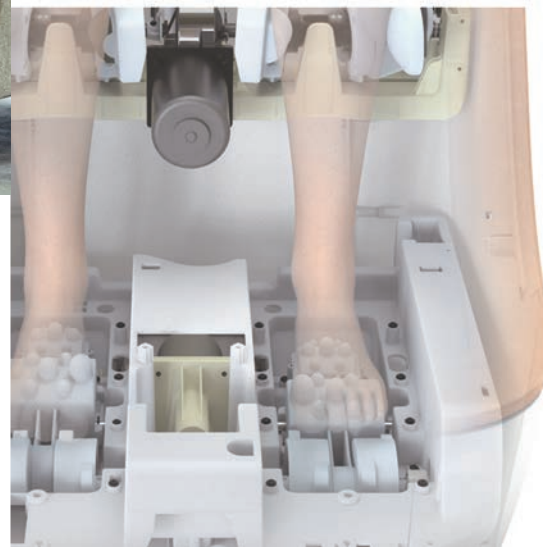

SYNCA

強めの「痛い!」が、気持ちいい。

3Dマッサージ

様々なマッサージ技法を研究し開発された3Dマッサージで家にいながら本格マッサージ。

選べるもみ玉の高さ

使う人のふくらはぎに合わせ、もみ玉のあたる高さを4段階で調節できます。

選べる強さ

ふくらはぎと足裏にあたるもみ玉の強さを好みにあわせ4段階で調節できます。

ヒーター機能付き

ふくらはぎや足裏を温めるヒーター機能により効果的なマッサージをサポートします。

足裏

足裏マッサージで全身健康

足裏は「反射区」と呼ばれる

全身の臓器や器官と繋がった末梢神経が集中する場所。

足裏をマッサージすることで

繋がりのある臓器や器官に働きかける作用があるとされています。

足裏もみメカによる 力強いマッサージ

足用マッサージ機器の多くはエアバッグによるやさしいマッサージですが、本製品はエアバッグに加え、当社独自開発の「足裏もみメカ」による、**つま先、土ふまず、かかとの3点を刺激する力強いマッサージ。**

ゴリゴリともみほぐす強めのマッサージが疲れた足に効きます。

ふくらはぎまで、しっかりもみほぐし

こだわったのはふくらはぎまでのもみほぐし。
エアバッグだけの従来品では満足出来ない
お客様の声に応じて
当社独自開発した「ふくらはぎもみメカ」は
まるでエステサロンでの施術のような
しっかりとした搾り上げ。
血行を促進して
たまった足の疲れを癒します。

使う人にあわせて、ふくらはぎの高さ調整

使う人のふくらはぎにあわせて、もみ玉がふくらはぎにあたる最高
到達位置を調節できます。

操作パネル

シンカフットマッサージャーは、全世界の工業製品等を対象に優れたデザインを選定する、ドイツの最高峰デザイン賞「iFデザイン賞」を受賞しました。

明日の足は、きっと軽やか。

SYNCA

FOOT MASSAGER nest

製品仕様