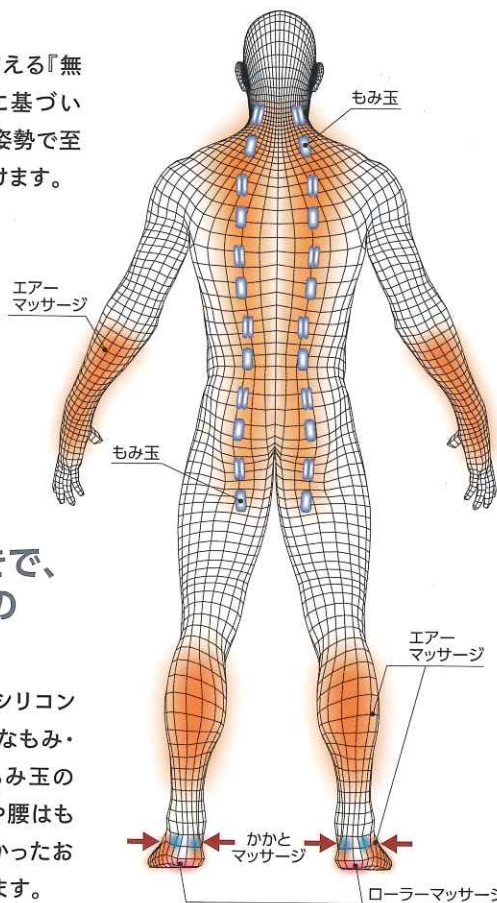

自動復帰機能

マッサージ終了後にリクライニングなどが全て元の状態に戻る自動復帰機能を搭載しています。

シンプルな操作性の 多機能液晶リモコン

リモコンは、直観的に操作できるようなデザインを採用。コースは、「おまかせ」「無重力」「ゆりかご」「リラックス」の4つから、お好みに合わせてワンタッチで選択できます。また、カラー液晶画面とシンプルなボタン構成により、強弱変更や肩位置修正も直観的に行うことができます。

まるで無重力感覚の リクライニング

あんま王シリーズの代名詞とも言える『無重力』はしっかり継承。人間工学に基づいた、最も身体に負担のかからない姿勢で至高のマッサージをお楽しみいただけます。

CUSTOMER INNOVATION

きめ細かなもみ・たたきで、 首すじからお尻下までの 広範囲をマッサージ

もみ玉には、人の手の感覚に近いシリコンゴムを採用。4つ玉ならではの多彩なもみ・たたき機能は前作を踏襲しつつ、もみ玉の可動範囲を広げました。首すじ・肩や腰はもちろん、今までほぐすことのできなかったお尻下までしっかりほぐすことができます。

CUSTOMER INNOVATION

従来の足裏マッサージに、 最新機能のかかとマッサージ を搭載

新機能のかかとマッサージは、エアと突起によって、かかとを両サイドからしっかり指圧されているかのような心地よいマッサージを実現しています。足の両サイドエアと足裏ローラーにかかとマッサージが加わって、これまで以上の足マッサージ体験ができます。

■かかとマッサージエアの通常時と圧迫時

■足裏指圧マッサージの突起付きローラー